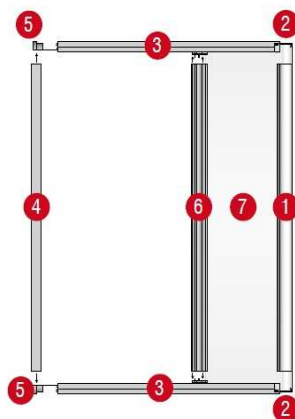

Produktkomponenter

rullgardinsdörr Rollo:

1. Rullgardinskassett
2. Sidolock med klämfäste
3. Över- och underprofiler med borstar
4. Slutprofil
5. Klämfäste
6. Glidprofil
7. Fiberglas insektsnät

Beskrivning

Rullgardinsdörr modell Rollo
1 St. Kassett, över- och underprofil, glid- och slutprofil i aluminium.
Nät i glasfiber, klämlöck i plast.

Färg

Vit
Brun

Max dimensioner b x h

160 x 220 cm
160 x 220 cm

Art nr

8520
8530